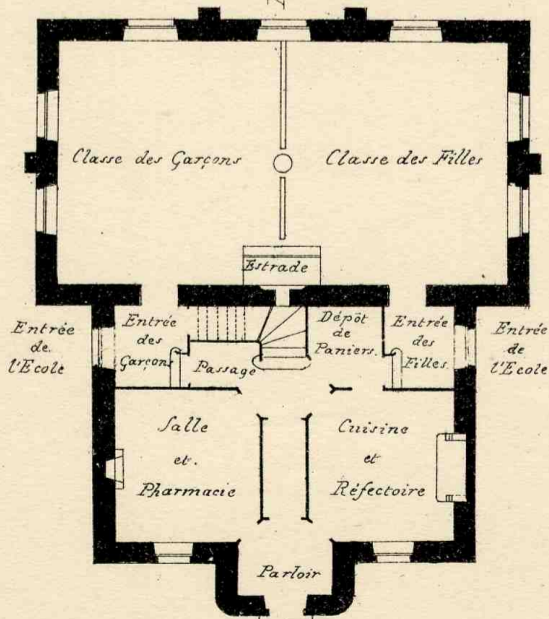

LE REVEIL D'ARCHITECTURE. ARCHITECTURE CIVILE

1^{re} Section. Édifices d'Instruction publique.

Écoles Primaires. Pl^o 42.

DÉTAIL DE LA FAÇADE.
Echelle de 0,02^m
7^m mètres.

Coupe suivant AB des plans (sur la maison de Charité et les Classes)

Plan du Rez-de-Chaussée

Plan du 1^{er} Étage

Coût total
12.000 francs.

William et Farge, Architectes Direct^{rs}

MAISON DE CHARITÉ ET ÉCOLE MIXTE A LOC-EQUINIER (FINISTÈRE)