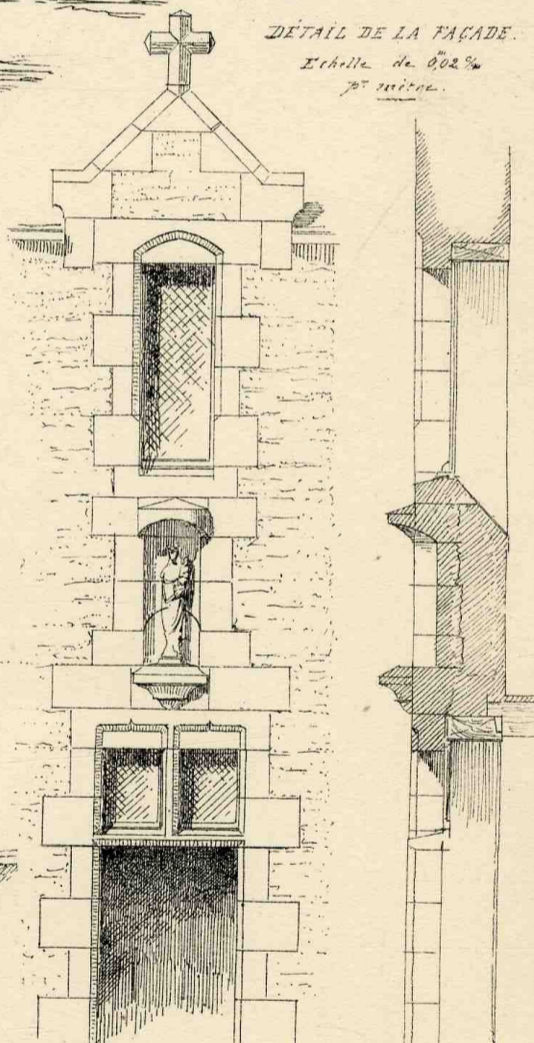

LE REVEIL D'ARCHITECTURE. ARCHITECTURE CIVILE

1^{re} Section. Édifices d'Instruction publique.

Écoles Primaires. Pl^o 42.

DÉTAIL DE LA FAÇADE.
Echelle de 0,02^m
7^m mètres.

Coupe suivant AB des plans (sur la maison de Charité et les Classes)

Plan du Rez-de-Chaussée

Plan du 1^{er} Étage

Coût total
12.000 francs.

William et Farge, Architectes Direct^{rs}

MAISON DE CHARITÉ ET ÉCOLE MIXTE A LOC-EQUINIER (FINISTÈRE)