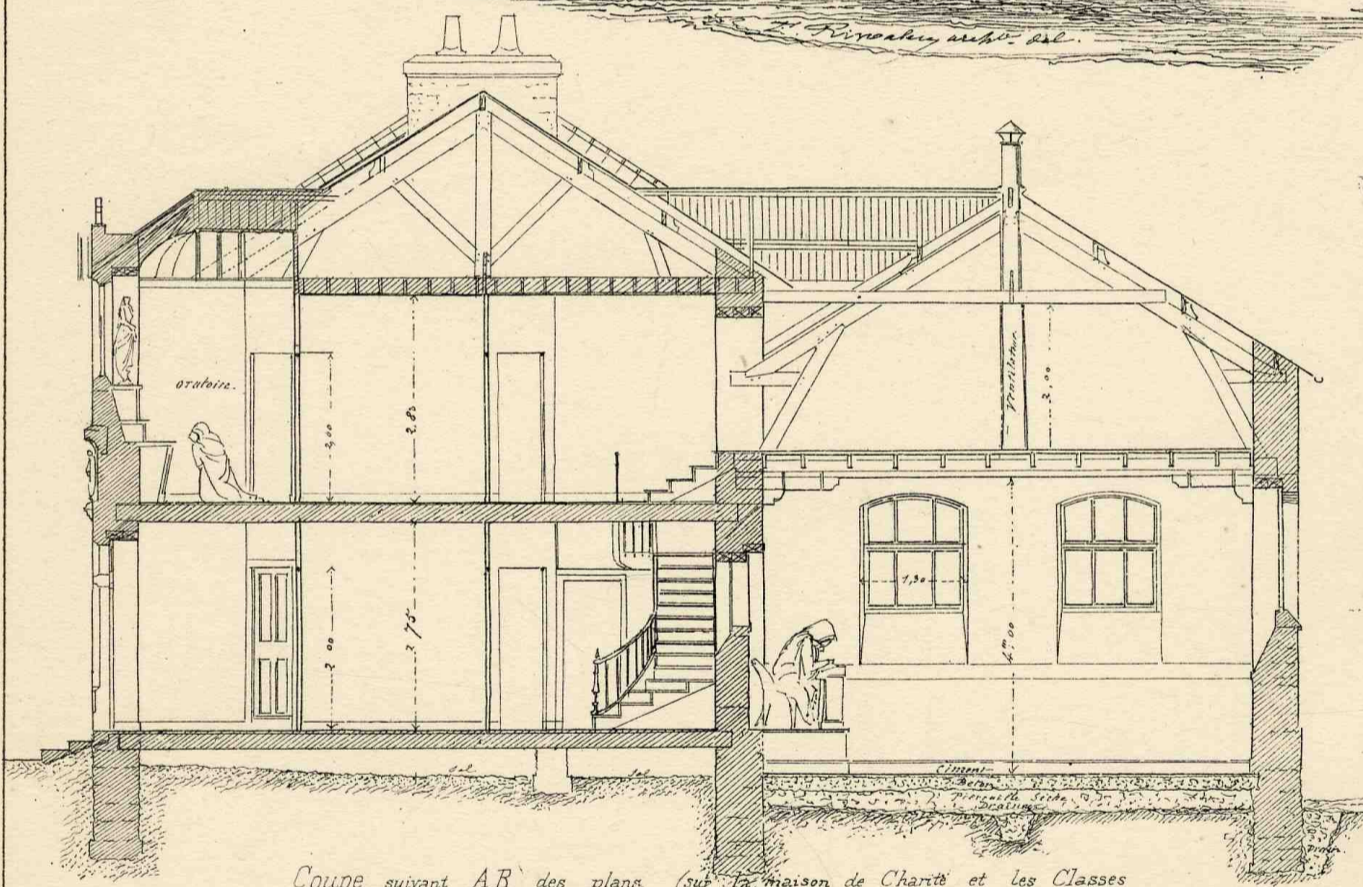

LE REVEIL D'ARCHITECTURE. ARCHITECTURE CIVILE

1^{re} Section. Édifices d'Instruction publique.

Écoles Primaires. Pl^o 42.

DÉTAIL DE LA FAÇADE.
Echelle de 0,02^m
7^m mètres.

Coupe suivant AB des plans (sur la maison de Charité et les Classes)

Plan du Rez-de-Chaussée

Plan du 1^{er} Étage

Coût total
12.000 francs.

William et Farge, Architectes Direct^{rs}

MAISON DE CHARITÉ ET ÉCOLE MIXTE A LOC-EQUINIER (FINISTÈRE)