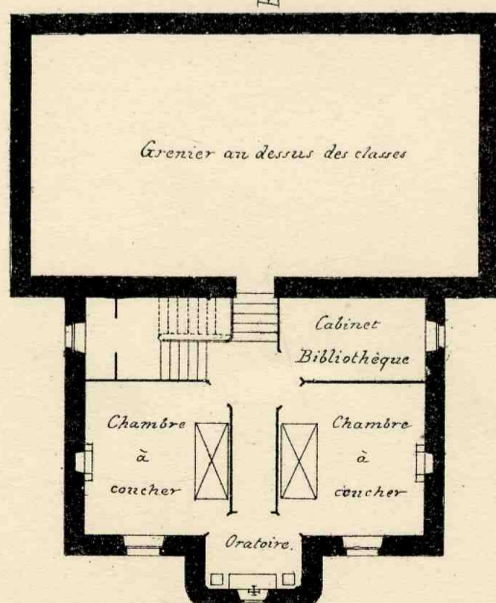

LE REVEIL D'ARCHITECTURE. ARCHITECTURE CIVILE

1^{re} Section. Édifices d'Instruction publique.

Écoles Primaires. Pl^o 42.

DÉTAIL DE LA FAÇADE.
Echelle de 0,02^m
7^m mètres.

Coupe suivant AB des plans (sur la maison de Charité et les Classes)

Plan du Rez-de-Chaussée

Plan du 1^{er} Étage

Coût total
12.000 francs.

William et Farge, Architectes Direct^{rs}

MAISON DE CHARITÉ ET ÉCOLE MIXTE A LOC-EQUINIER (FINISTÈRE)